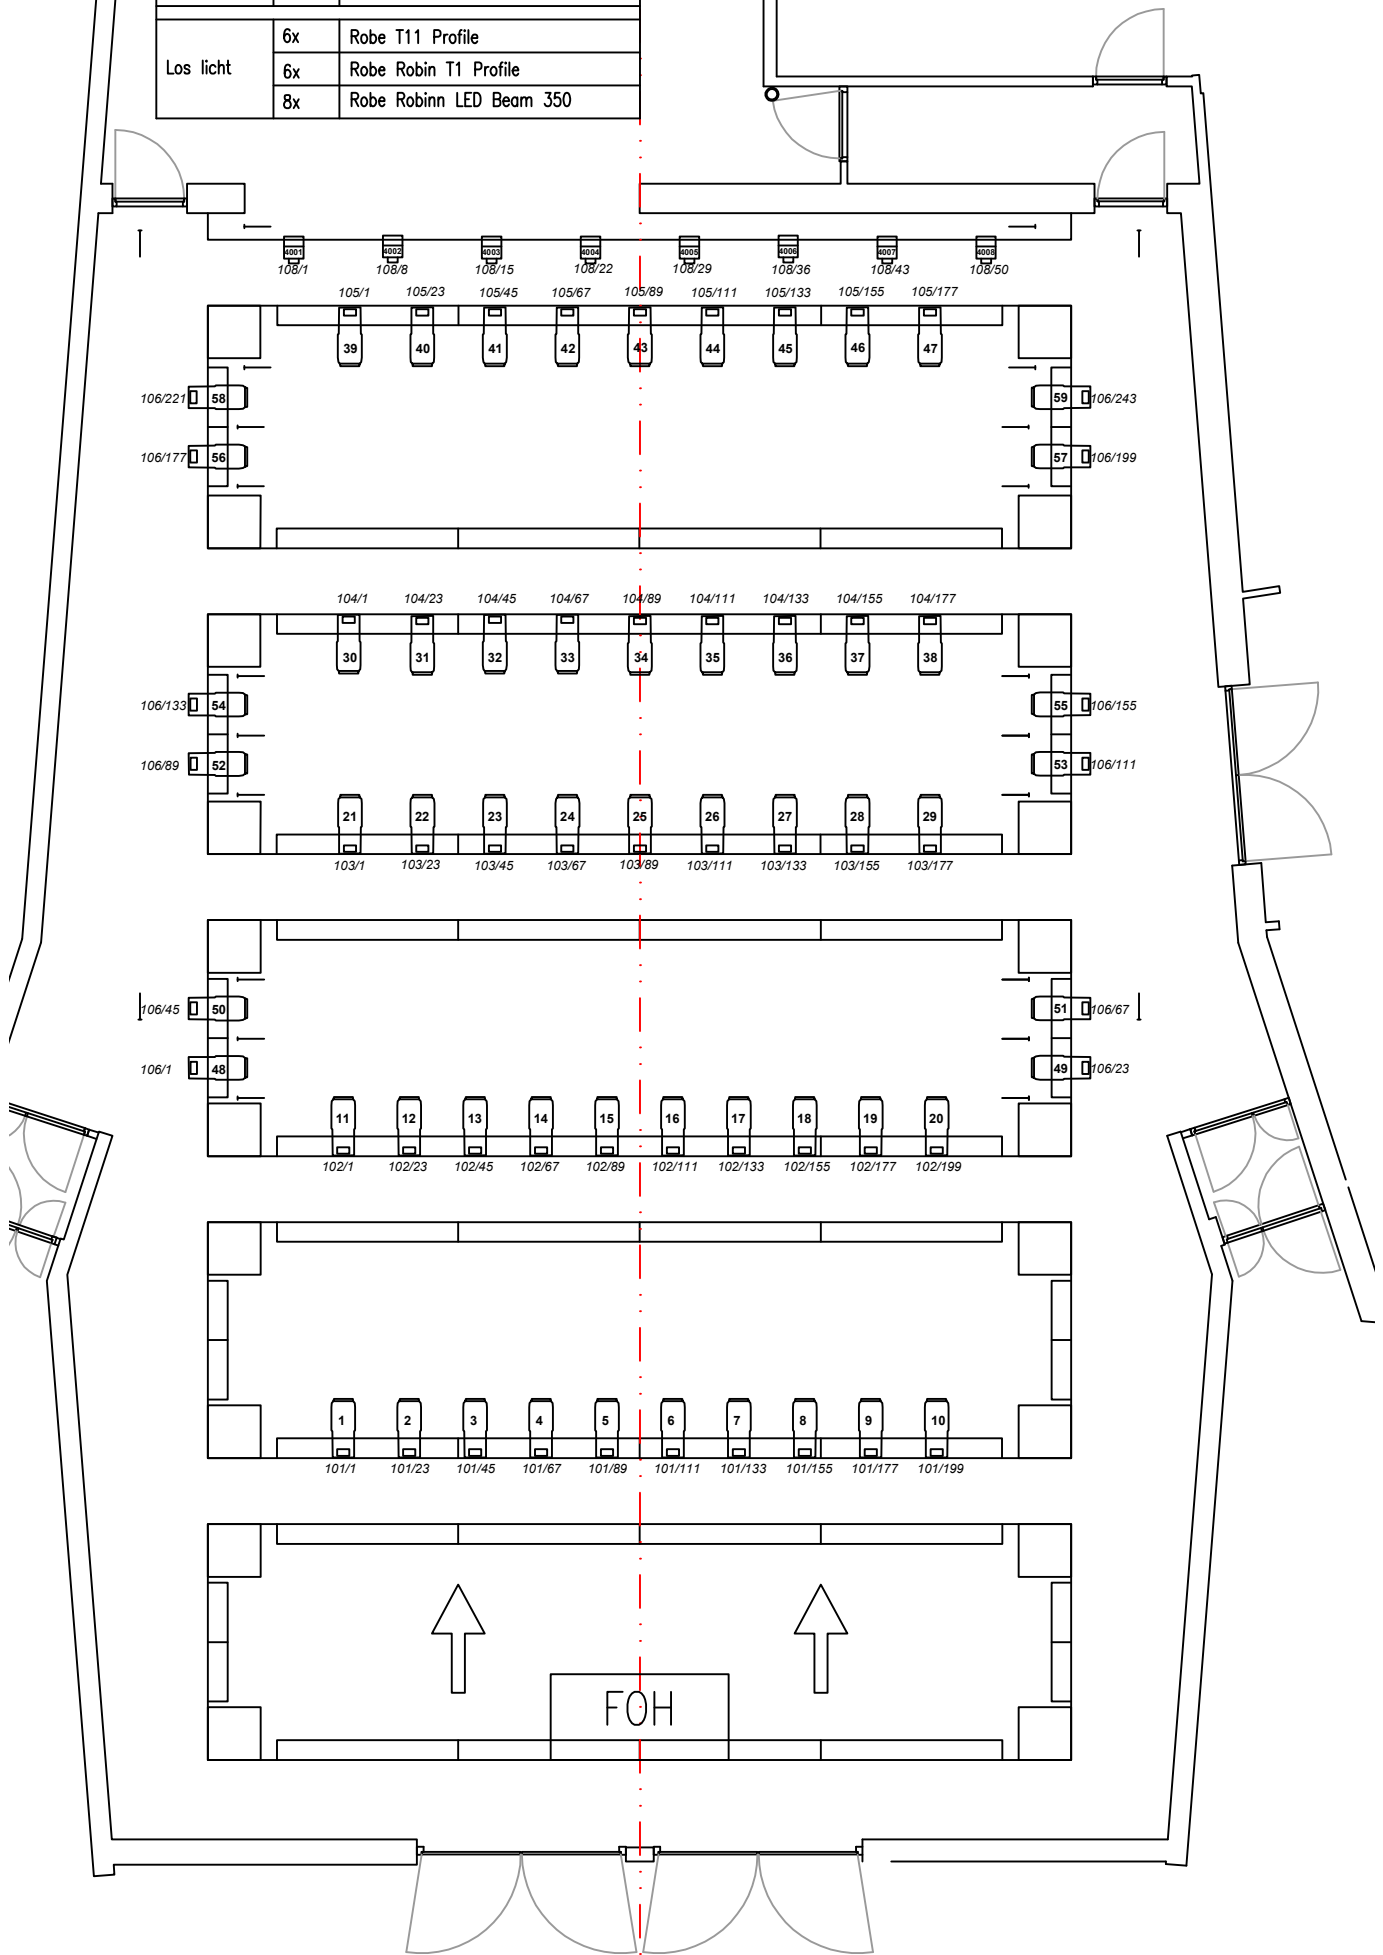

sACN ip.adress 10.101.101.5 Subnetmask 255.255.0.0		
Vast licht op de bruggen	59x	Robe T11 Profile
	8x	Robe ColorSource CYC
Los licht	6x	Robe T11 Profile
	6x	Robe Robin T1 Profile
	8x	Robe Robinn LED Beam 350

Horizon	DMX 405-406-407-408
Zaallicht	DMX 171-172-173 universe 99

108/1 108/8 108/15 108/22 108/29 108/36 108/43 108/50

105/1 105/23 105/45 105/67 105/89 105/111 105/133 105/155 105/177

39 40 41 42 43 44 45 46 47

106/221 58
106/177 56

59 106/243
57 106/199

104/1 104/23 104/45 104/67 104/89 104/111 104/133 104/155 104/177

30 31 32 33 34 35 36 37 38

106/133 54
106/89 52

55 106/155
53 106/111

103/1 103/23 103/45 103/67 103/89 103/111 103/133 103/155 103/177

Lamp	Nummer	Universe	DMX
ROBE 350 M1	1	155	1
ROBE 350 M1	2	155	23
ROBE 350 M1	3	155	45
ROBE 350 M1	4	155	67
ROBE 350 M1	5	155	89
ROBE 350 M1	6	155	111
ROBE 350 M1	7	155	133
ROBE 350 M1	8	155	155

Lamp	Nummer	Universe	DMX
Robe T11 M3	60	107	1
Robe T11 M3	61	107	23
Robe T11 M3	62	107	45
Robe T11 M3	63	107	67
Robe T11 M3	64	107	89
Robe T11 M3	65	107	111